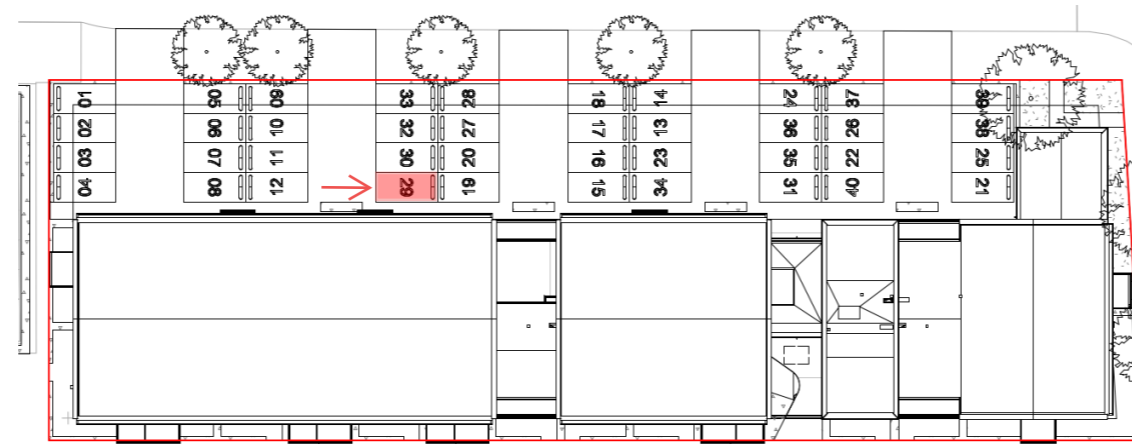

bouwnr. 29

1 : 50

Kapelaan Kitslaarstraat 64
5351EM te Berghem

detailnummer
DO-167

project
201037

datum
25-04-2022

status
DEFINITIEF

dat
de architectenwerkgroep tilburg